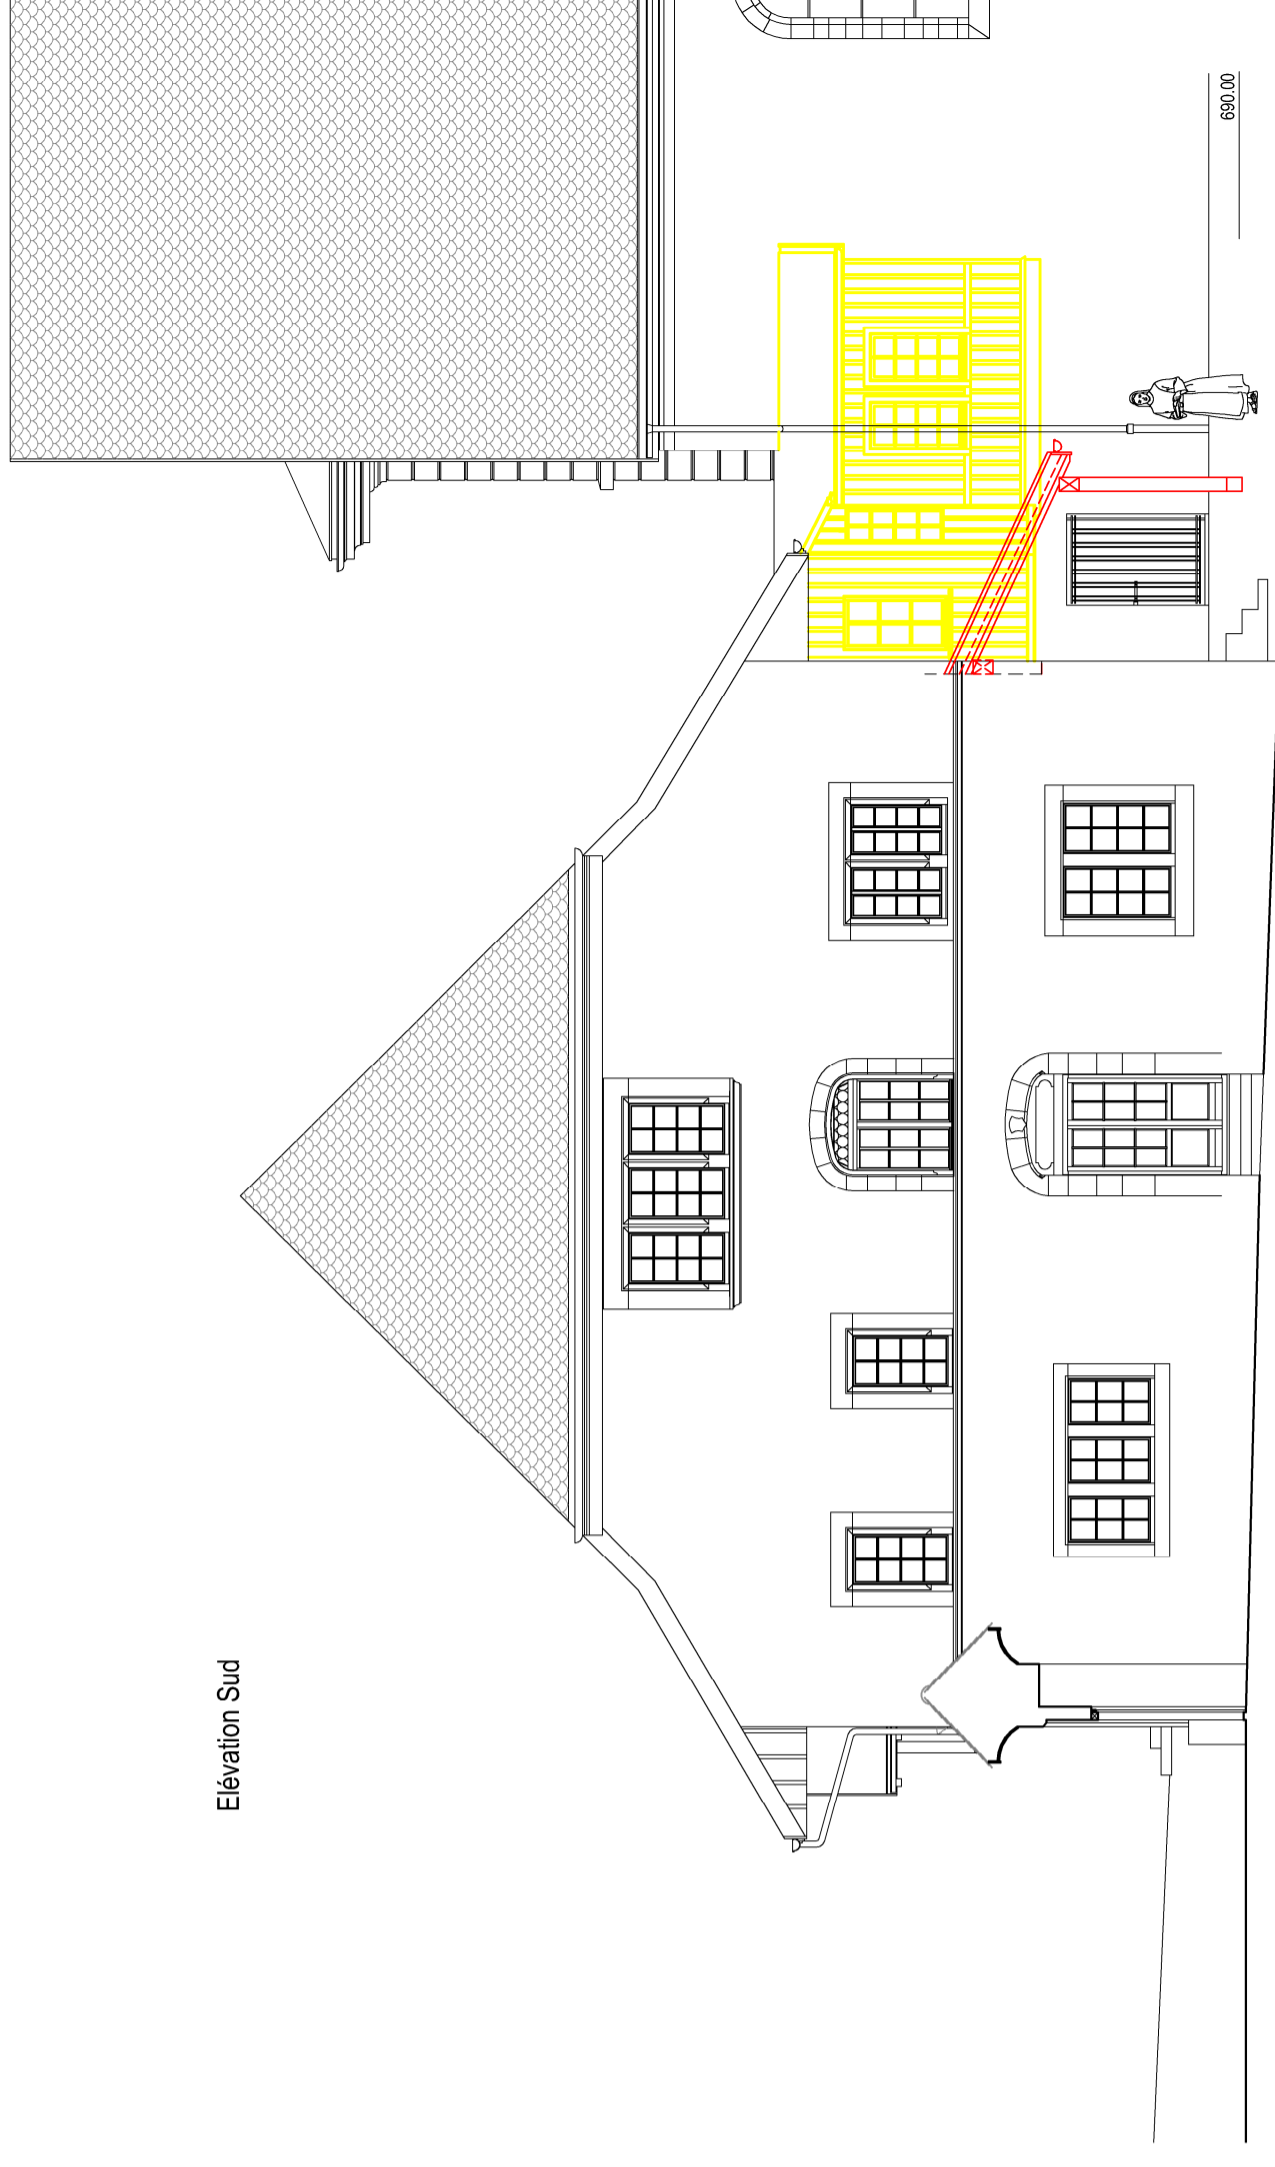

Coupe A-A

Élévation Sud

Le propriétaire :

L'architecte :

Abbaye de la Fille-Dieu	Parcelle n° 338, Rte de Fribourg 2, 1680 Romont FR			
Restauration de la façade Est de l'hôtellerie et création d'un couvert	Projet - Coupe A-A et élévation Sud			
Echelle 1/100	Date : 24.01.2020	Dessin : Fabio Nicaty	Mise à jour : 07.04.2021	12-625
Atelier d'architecture Mikulas Sarf, rte de Sernsales 16, 1613 Maracon - tél. 021 653 06 74 - info@mikulas.ch - www.mikulas.ch				