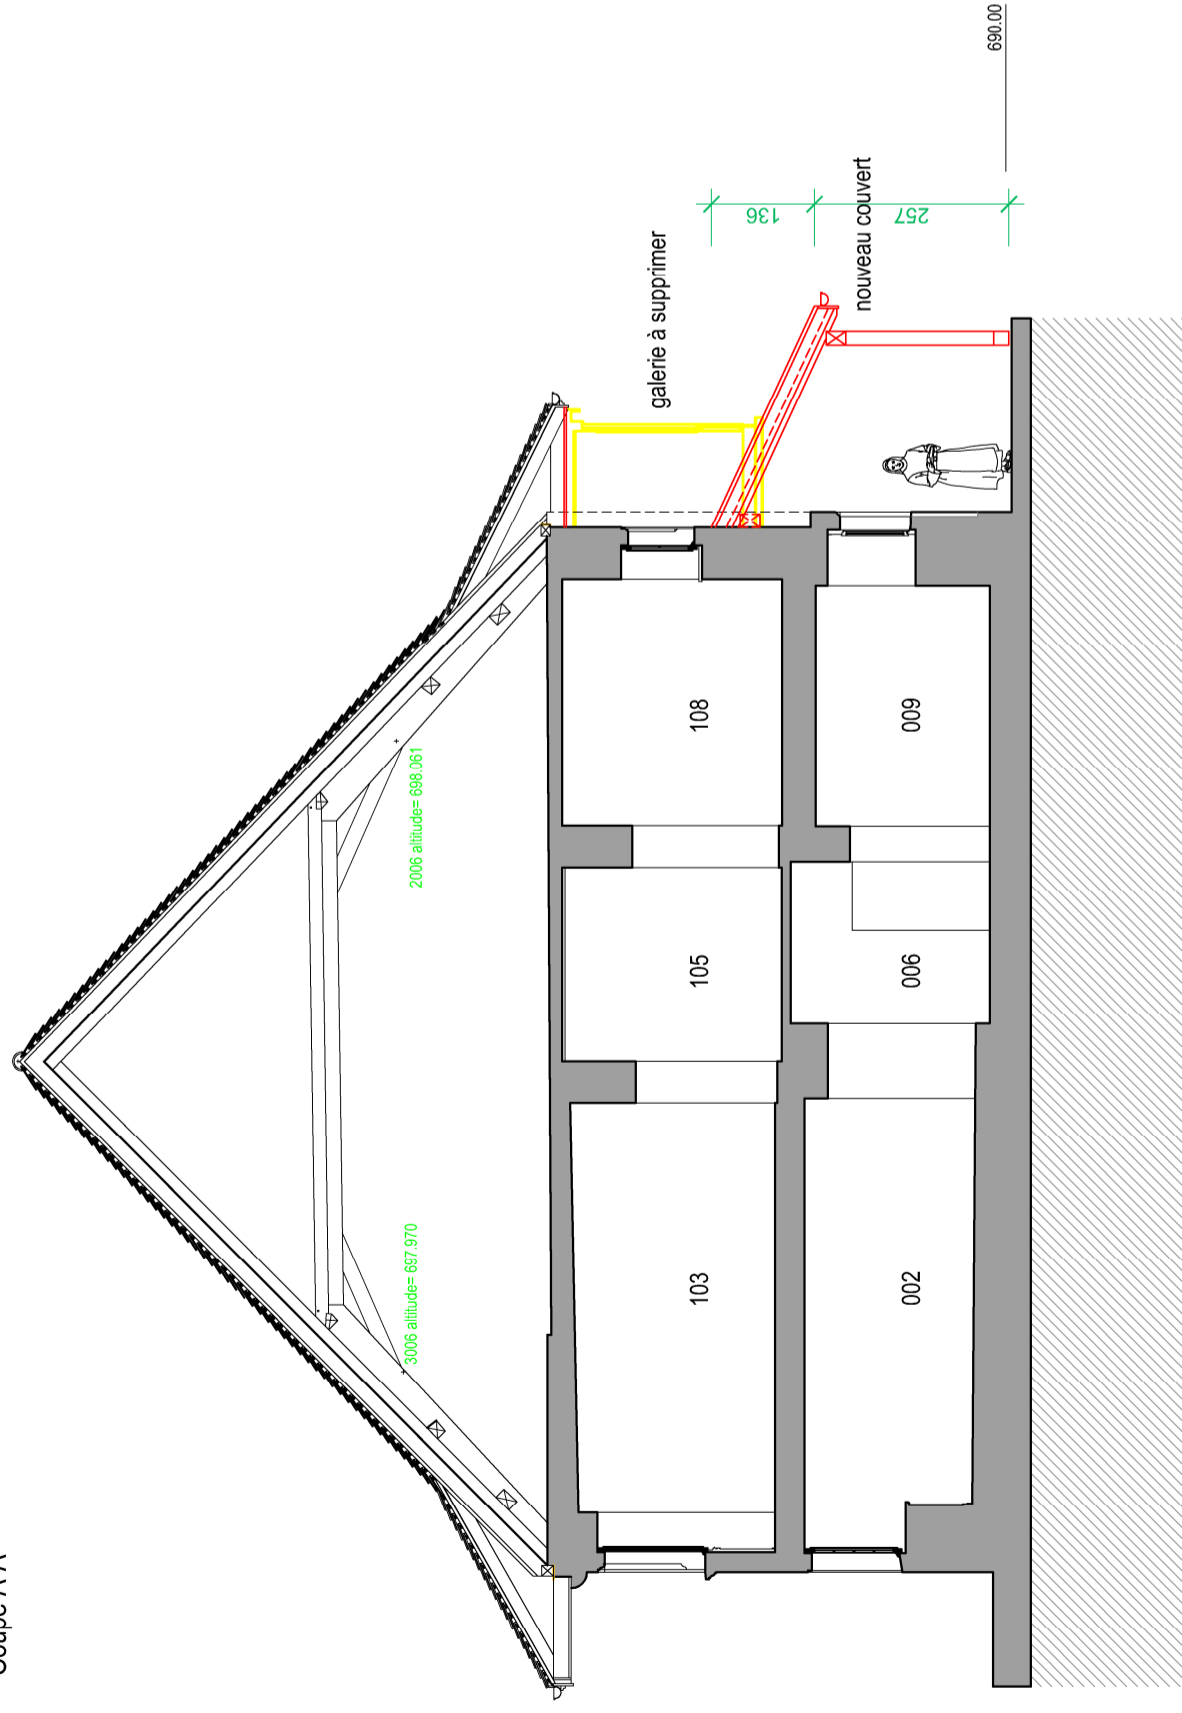

Coupe A-A

Élévation Sud

Le propriétaire :

L'architecte :

Abbaye de la Fille-Dieu	Parcelle n° 338, Rte de Fribourg 2, 1680 Romont FR			
Restauration de la façade Est de l'hôtellerie et création d'un couvert	Projet - Coupe A-A et élévation Sud			
Echelle 1/100	Date : 24.01.2020	Dessin : Fabio Nicaty	Mise à jour : 07.04.2021	12-625
Atelier d'architecture Mikulas Sarf, rte de Sernsales 16, 1613 Maracon - tél. 021 653 06 74 - info@mikulas.ch - www.mikulas.ch				