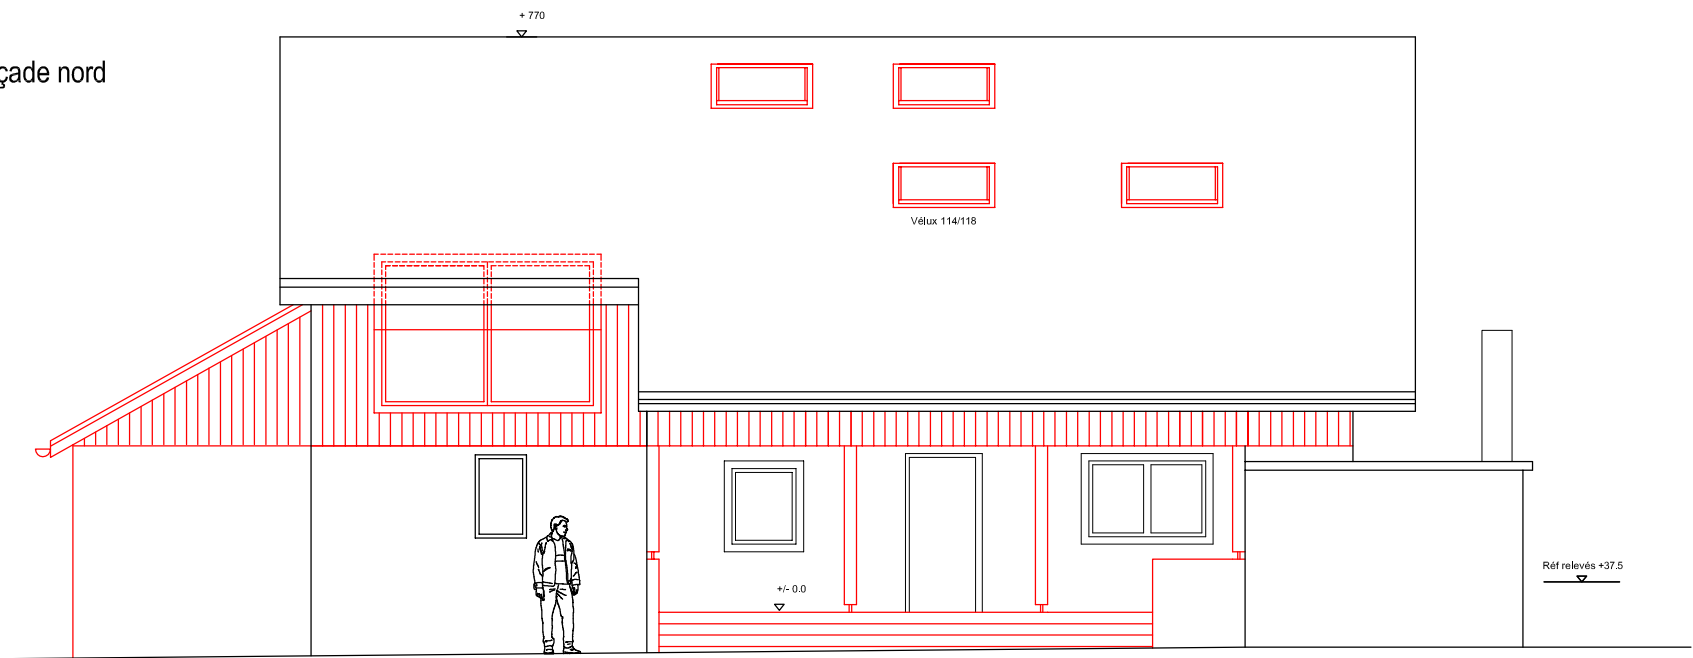

Façade est

Façade nord

Façade ouest

Les propriétaires :

Les promettants-acquéreurs :

L'architecte :

Maison Aeberhard à Servion

Ch. des Moures 21, 1077 Servion

Projet de rénovation

Elevation ouest, nord et est

107.16

Ech.: 1/100

date : 19.06.2013

Dessin : Kevan Saudan

Mise a jour :

Tomas Mikulas, architecte EPFL-SIA - rte de Semsales 16, 1613 MARACON - tél.021 653 06 74 - fax.021 653 06 73 - info@mikulas.ch - www.mikulas.ch