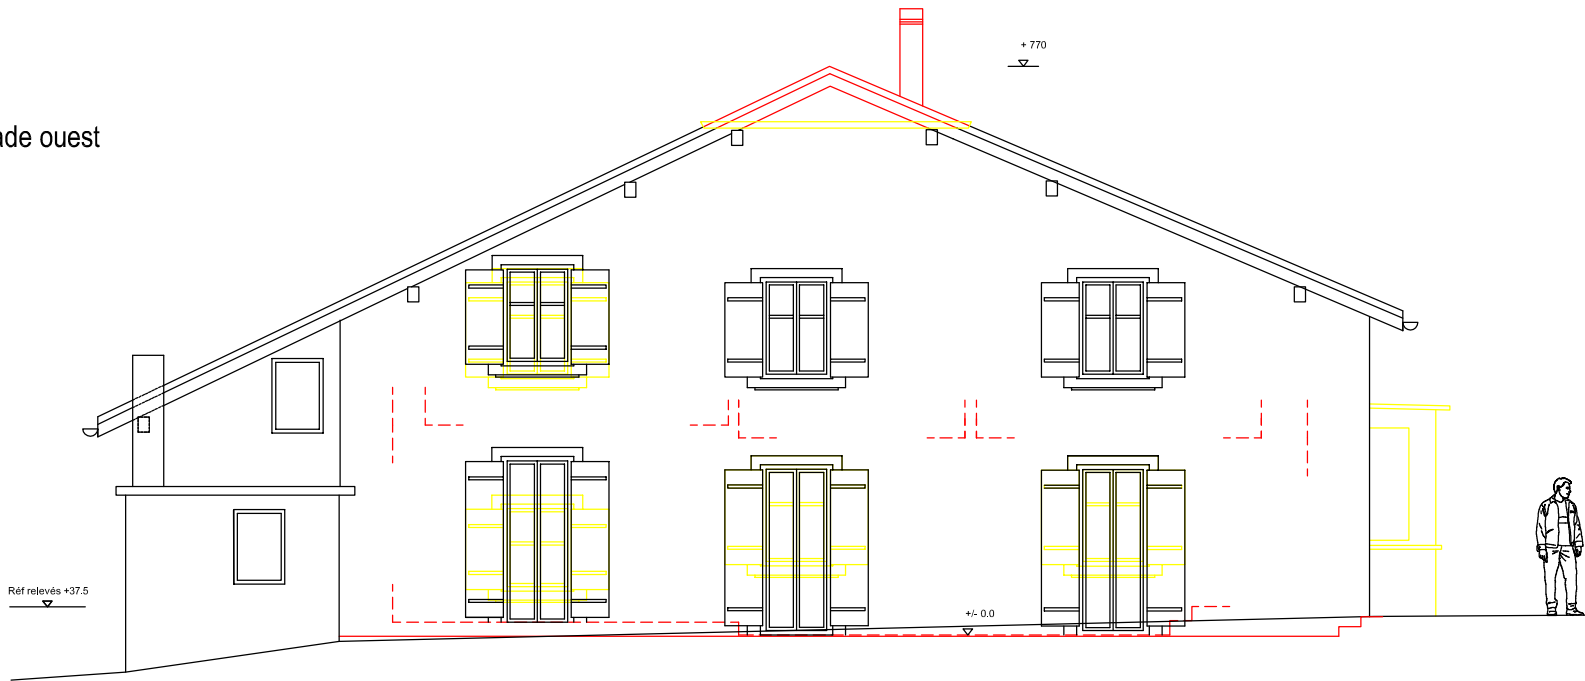

Façade est

Façade nord

Façade ouest

Les propriétaires :

Les promettants-acquéreurs :

L'architecte :

Maison Aeberhard à Servion

Ch. des Moures 21, 1077 Servion

Projet de rénovation

Elevation ouest, nord et est

107.16

Ech.: 1/100

date : 19.06.2013

Dessin : Kevan Saudan

Mise a jour :

Tomas Mikulas, architecte EPFL-SIA - rte de Semsales 16, 1613 MARACON - tél.021 653 06 74 - fax.021 653 06 73 - info@mikulas.ch - www.mikulas.ch