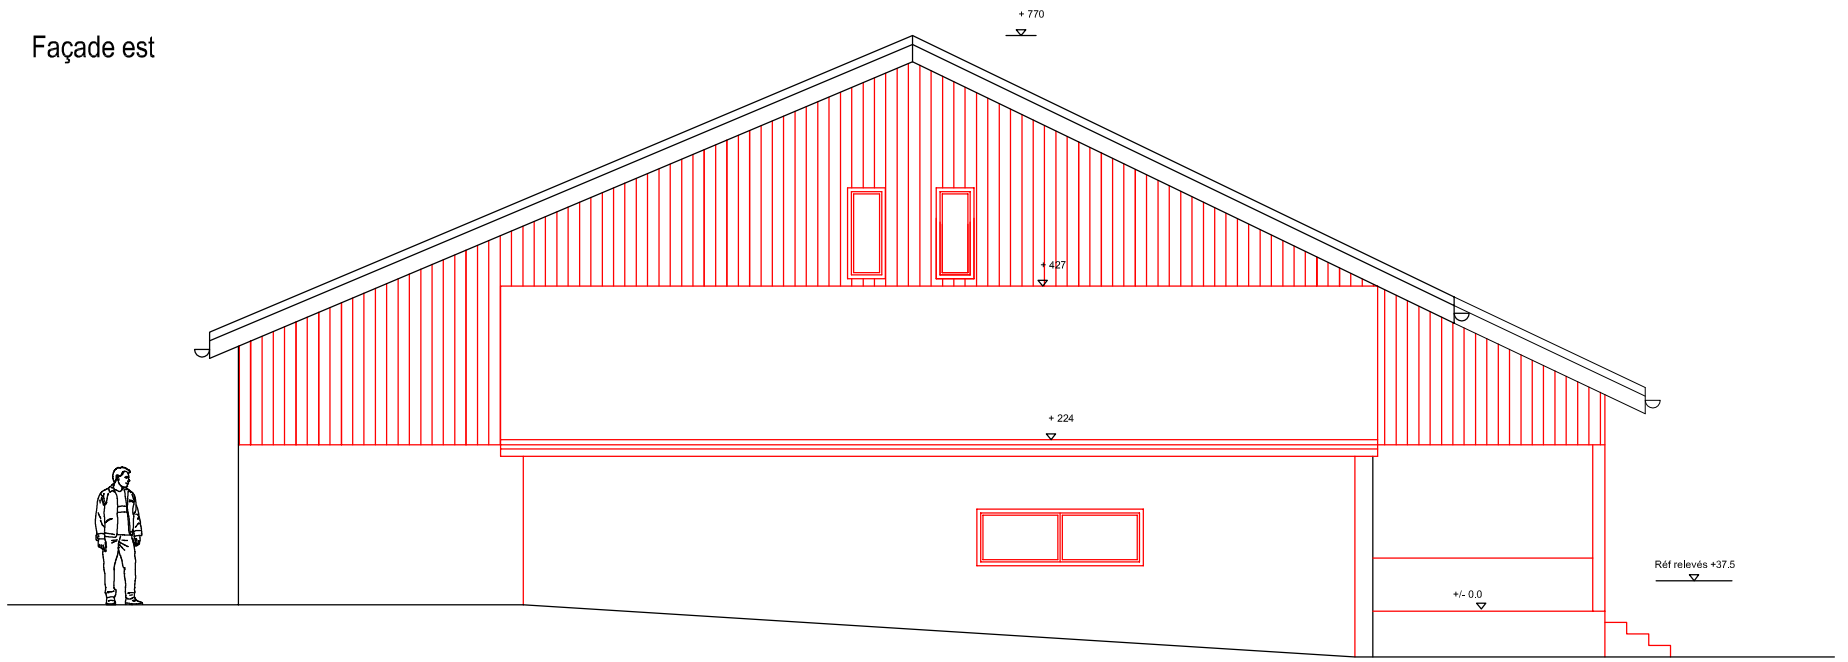

Façade est

Façade nord

Façade ouest

Les propriétaires :

Les promettants-acquéreurs :

L'architecte :

Maison Aeberhard à Servion

Ch. des Moures 21, 1077 Servion

Projet de rénovation

Elevation ouest, nord et est

107.16

Ech.: 1/100

date : 19.06.2013

Dessin : Kevan Saudan

Mise a jour :

Tomas Mikulas, architecte EPFL-SIA - rte de Semsales 16, 1613 MARACON - tél.021 653 06 74 - fax.021 653 06 73 - info@mikulas.ch - www.mikulas.ch