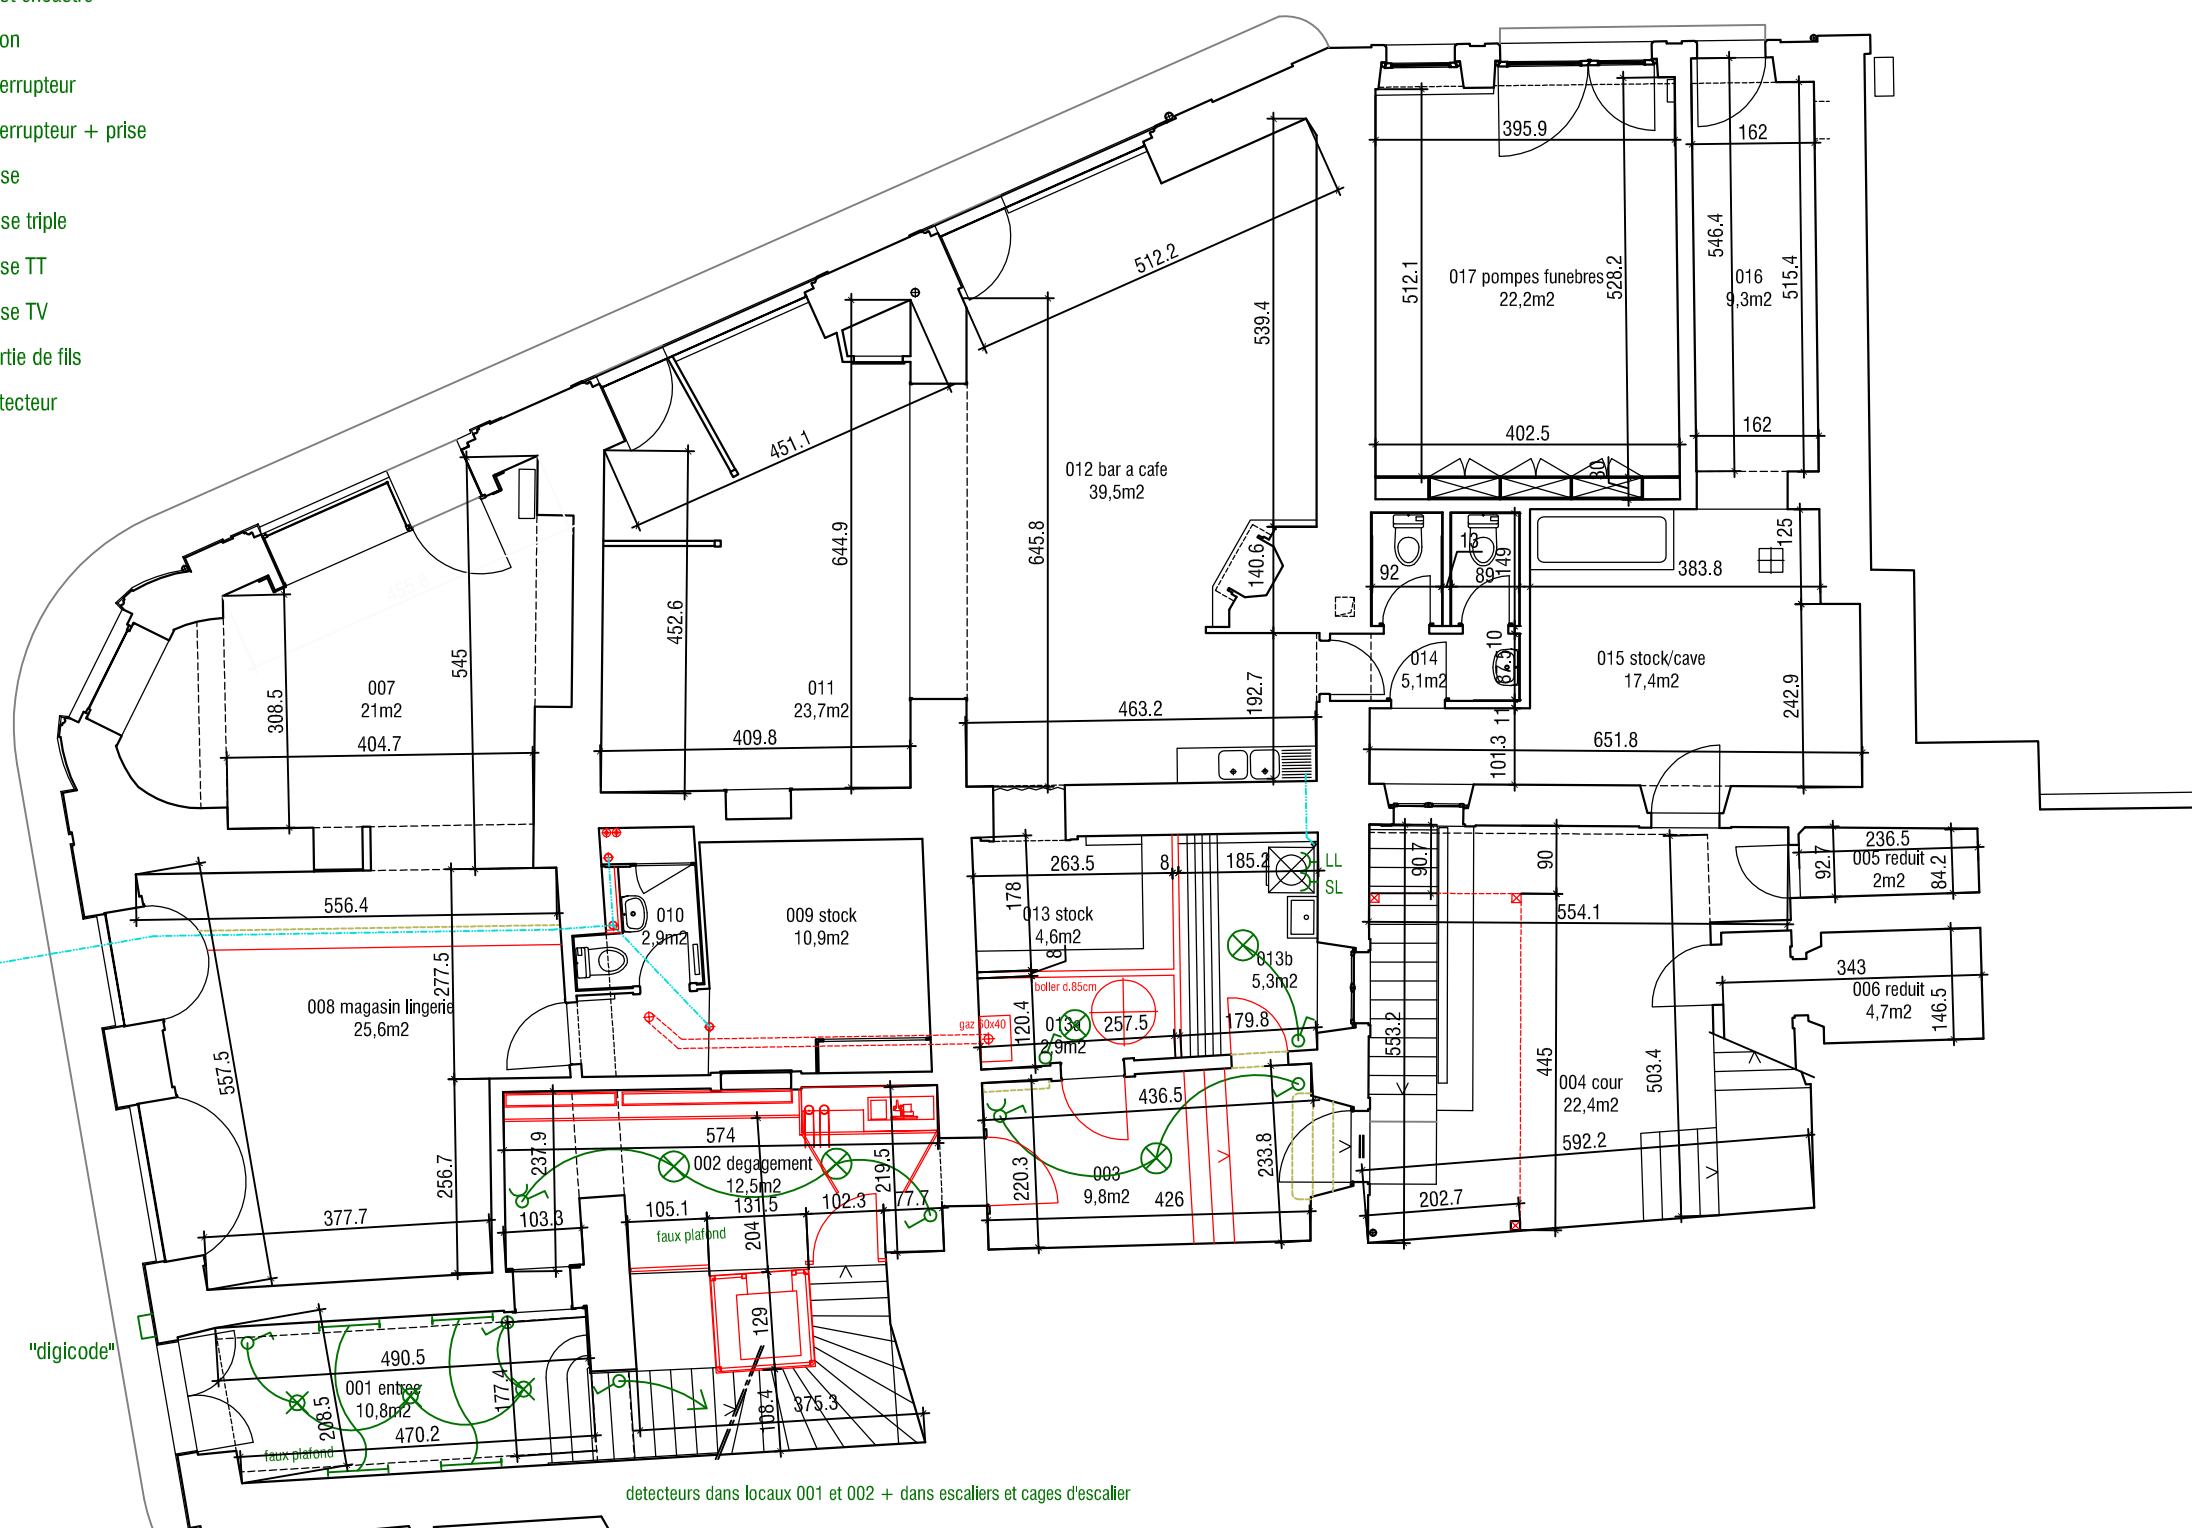

Ech.: 1/100	15.06.2007	Dess: D.Lefort	Mise a jour : 18.04.2013	48.24
Tomas Mikulas, architecte EPFL-SIA, rte de Cugy 19, 1052 Le Mont sur Lausanne				

- Existant
- A creer
- A demolir

- applique
- plafonier
- spot encastré
- neon
- interrupteur
- interrupteur + prise
- prise
- prise triple
- prise TT
- prise TV
- sortie de fils
- detecteur

detecteurs dans locaux 001 et 002 + dans escaliers et cages d'escalier