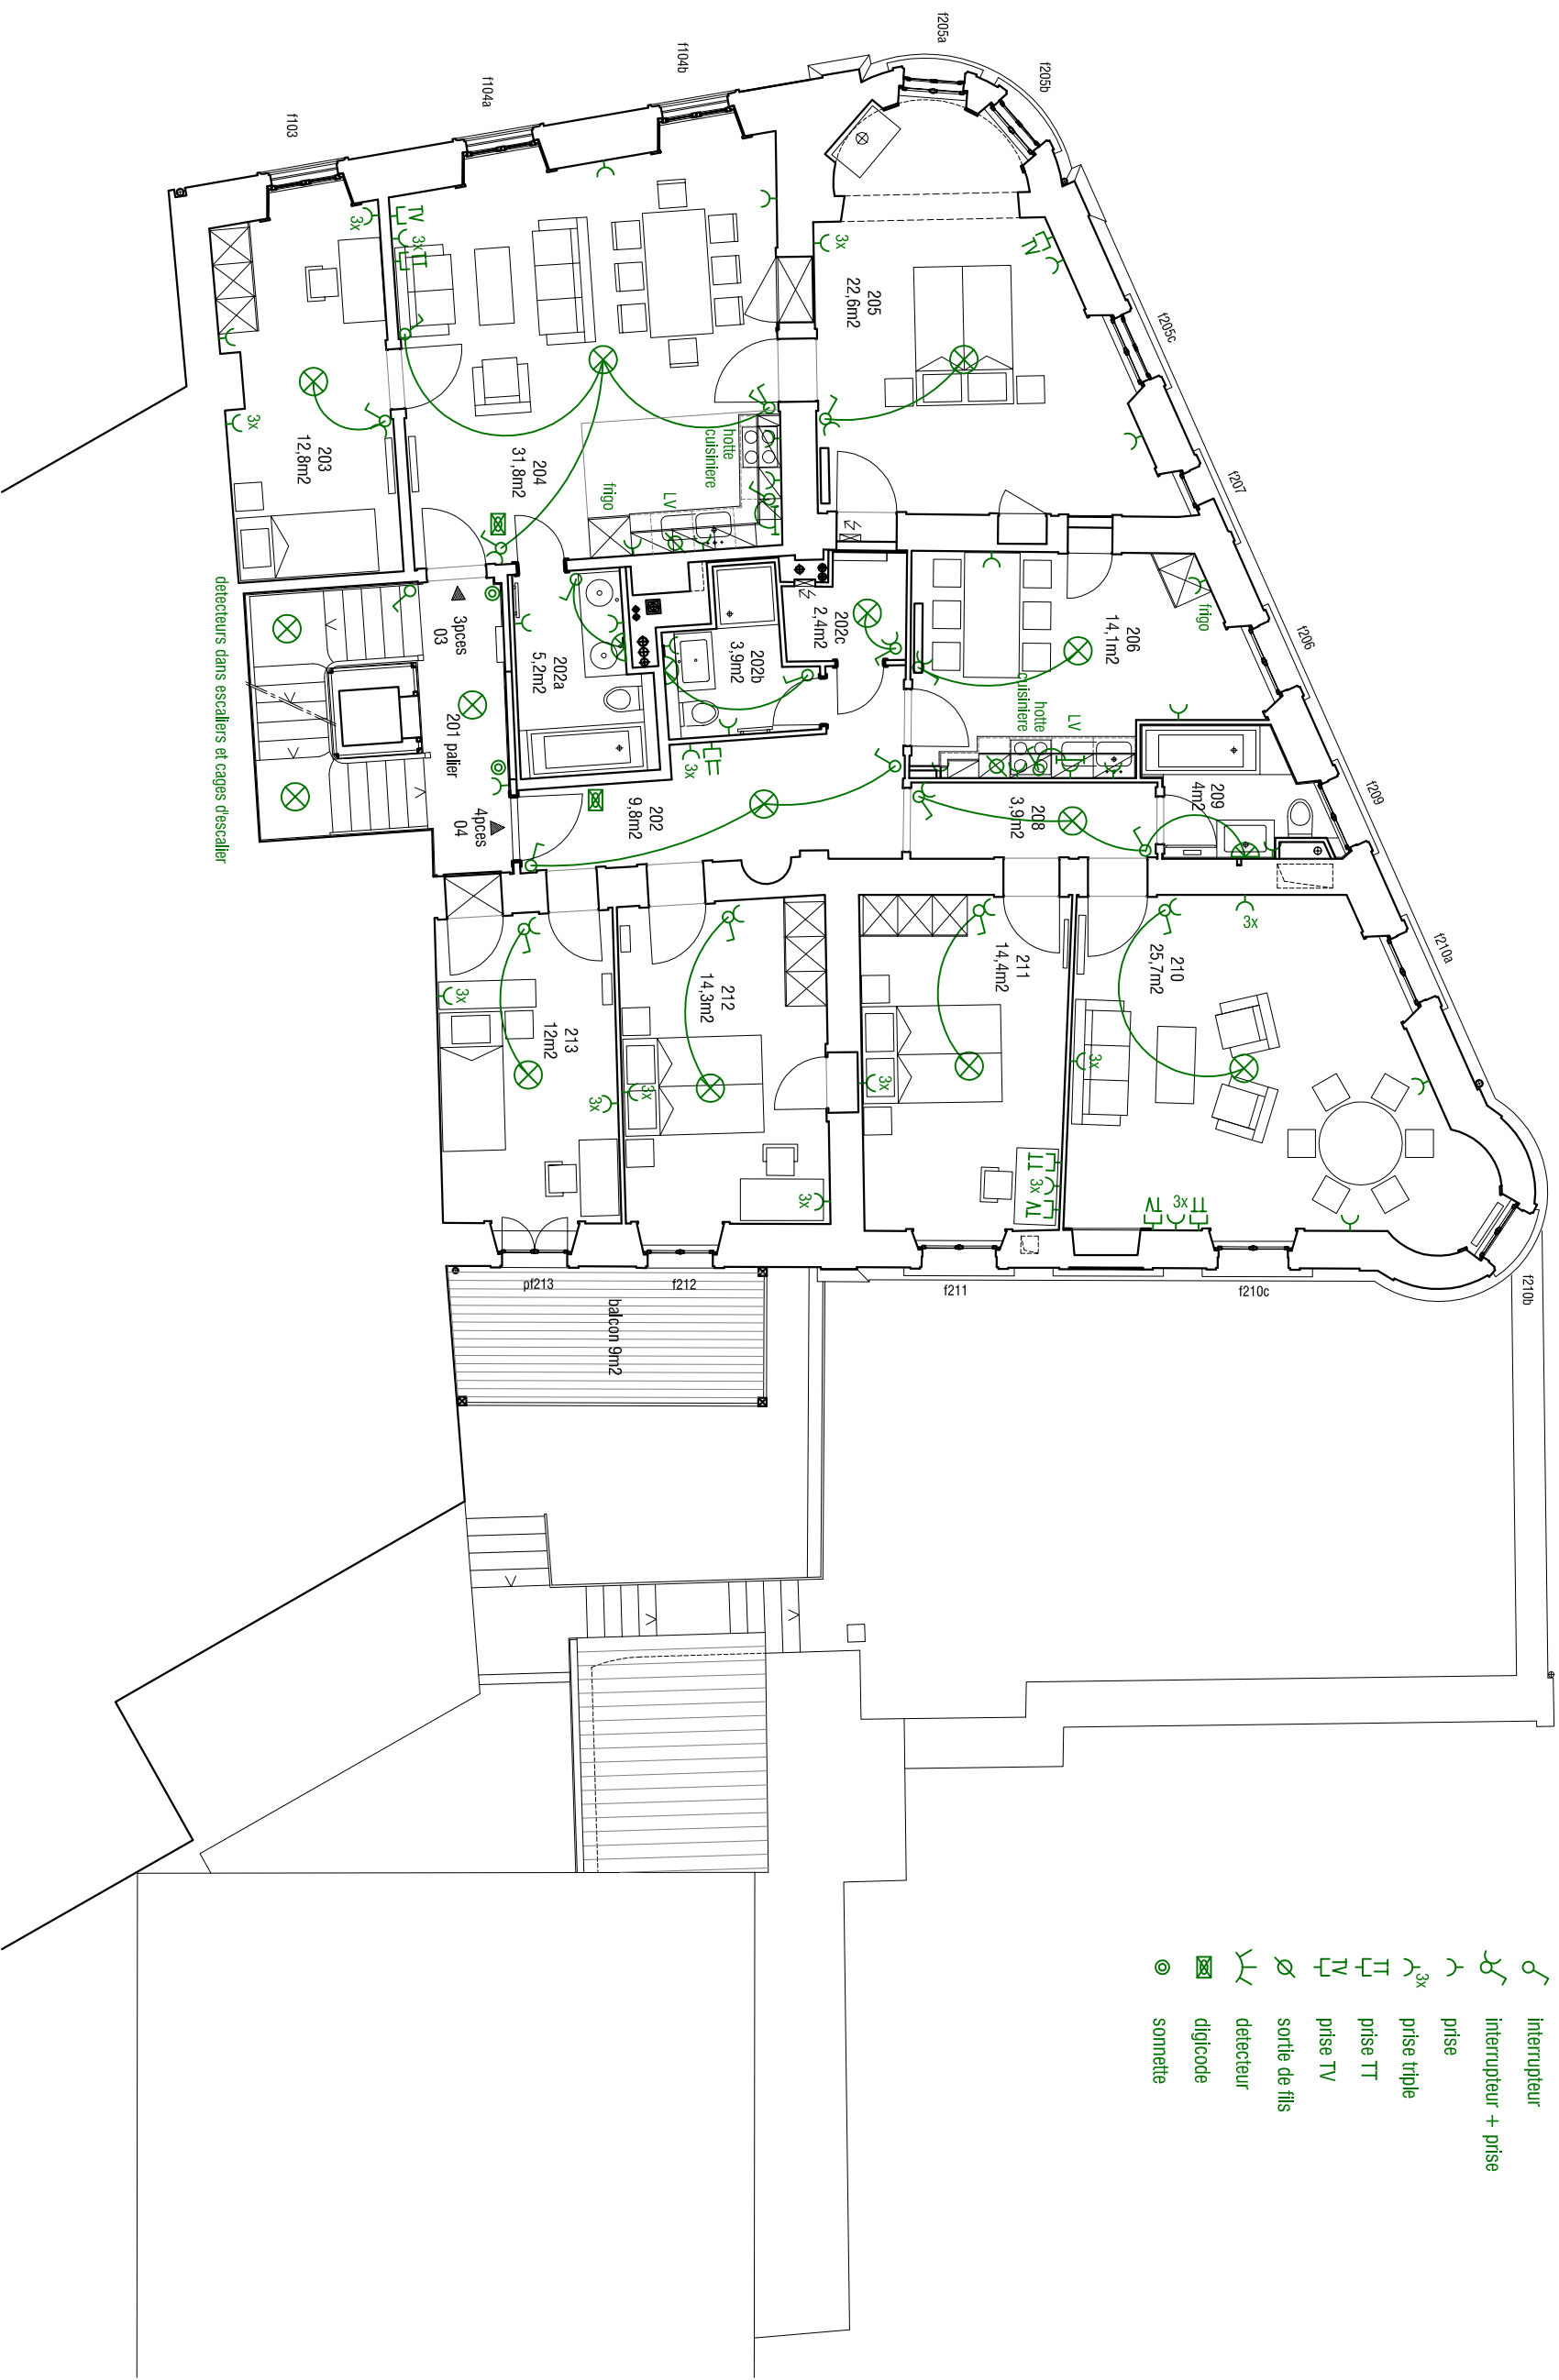

ETAGE 2 :

1 appartement N°03 Nord-Est de 3 pieces = 72,3m²

1 appartement N°04 Sud-Est de 4 pieces = 104,8m² + balcon 9m²

- applique
- plafonnier
- neon
- interrupteur
- interrupteur + prise
- prise
- prise triple
- prise TT
- prise TV
- sortie de fils
- detecteur
- digicode
- sonnette